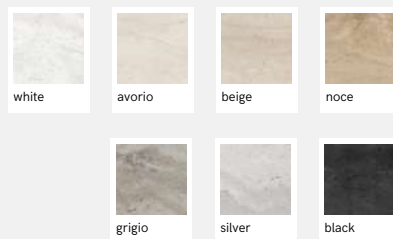

MÔTLEY

Formats:
24"x 24"
24"x 48"
Autres formats
disponibles sur
commande

Fini:
naturel

À partir de 14\$/PC
Porcelaine rectifiée - Look Pierre

Sélection - carrelage

REVERSO

Formats:
24"x 48" (naturel
et lappato)
12"x 24" (texturé)
12"x 24" (texturé)

Fini:
naturel
lappato
texturé

À partir de 18\$/PC
Porcelaine rectifiée - Look Pierre

GLOCAL

Formats:
12"x 24"
24"x 24"

Fini:
naturel

À partir de 12\$/PC
Porcelaine rectifiée- Look Béton

JEWELS

Formats:
24"x 24"