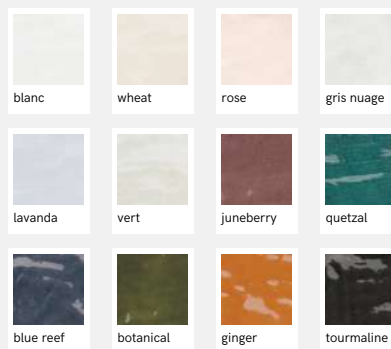

14.50$/PC
Céramique émaillée - Look Uni artisanal