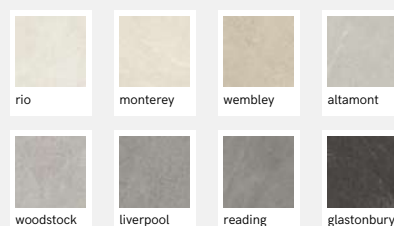

À partir de 14$/PC
Porcelaine rectifiée - Look Pierre