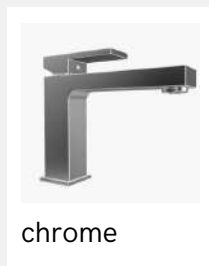

Collection Fame

Robinet de lavabo

- Monotrou
- Avec bonde

chrome

179.99$