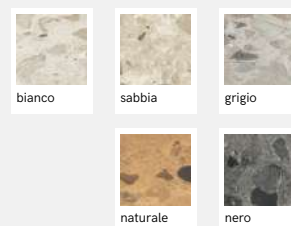

7\$/PC
Porcelaine émaillée rectifiée - Look Pierre

STONE UNION

Formats: 12"x 24"
24"x 24"
Fini: mat

6.75\$/PC
Porcelaine émaillée rectifiée - Look Pierre

Sélection - carrelage

ADVANTAGE

Formats:
24"x 24"
24"x 48"
Autres formats
disponibles sur
commande

Fini:
naturel
lappato

À partir de 15\$/PC
Porcelaine rectifiée - Look Pierre

I COCCI SICILIANI

Formats:
12"x 24"
24"x 24"
24"x 48"
Autres formats
disponibles sur
commande

Fini:
naturel

À partir de 15\$/PC
Porcelaine rectifiée - Look Pierre