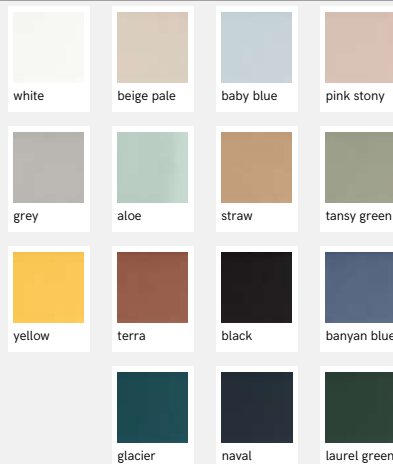

Fini:
naturel
lappato
texturé

À partir de 18\$/PC
Porcelaine rectifiée - Look Pierre

GLOCAL

Formats:
12"x 24"
24"x 24"

Fini:
naturel

À partir de 12\$/PC
Porcelaine rectifiée- Look Béton

JEWELS

Formats:
24"x 24"

Fini:
naturel

À partir de 19\$/PC
Porcelaine émaillée rectifiée - Look Marbre

Sélection - carrelage

COSTA NOVA

Formats: 2"x 8"
Fini: mat lustré

Décor: plat, onda, praia

À partir de 14\$/PC
Céramique émaillée - Look Uni, Decor

GLEEZE

Formats: 2"x 6"
4"x 4"
4"x4" (décor)
Fini: lustré

Décor: plat, oeil

À partir de 14\$/PC
Porcelaine émaillée - Look Uni, Decor

COLORS

Formats: 3.5"x12"
Fini: mat

12.50\$/PC
Porcelaine émaillée- Look Uni