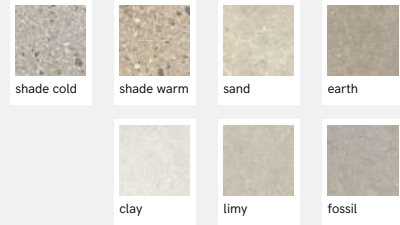

À partir de 11.75$/PC

Porcelaine - Look Pierre Terrazzo