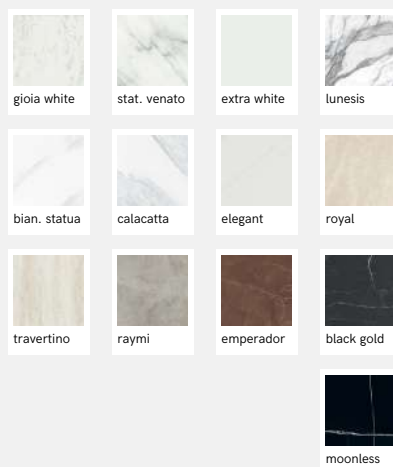

Fini:
naturel
lappato
texturé

À partir de 18\$/PC
Porcelaine rectifiée - Look Pierre

GLOCAL

Formats:
12"x 24"
24"x 24"

Fini:
naturel

À partir de 12\$/PC
Porcelaine rectifiée- Look Béton

JEWELS

Formats:
24"x 24"

Fini:
naturel

À partir de 19\$/PC
Porcelaine émaillée rectifiée - Look Marbre

Sélection - carrelage

COSTA NOVA

Formats: 2"x 8"
Fini: mat lustré

Décor: plat, onda, praia

À partir de 14\$/PC
Céramique émaillée - Look Uni, Decor