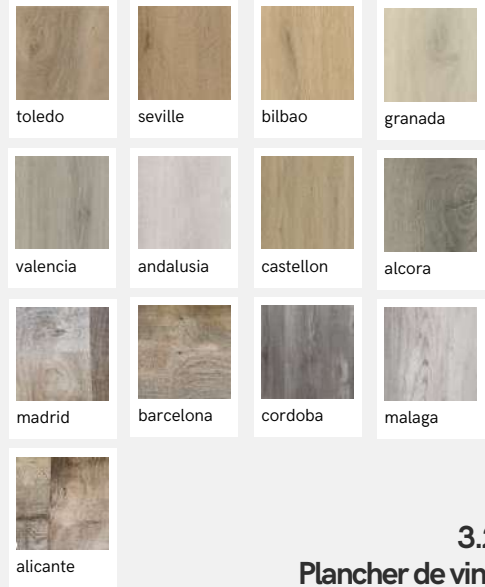

Formats: 5"x 5"
Fini: lustré

14.50\$/PC
Céramique émaillée - Look Uni artisanal

Sélection du plancher

Choisir entre un plancher stratifié et un plancher vinyle SPC dépend de plusieurs facteurs, tels que l'usage de la pièce, l'exposition à l'humidité et les préférences esthétiques. Tandis que le stratifié offre un aspect bois naturel et une sensation de confort sous les pieds, le vinyle SPC se distingue par sa haute résistance à l'eau et sa durabilité accrue. Analysons ces options pour déterminer celle qui répondra le mieux à vos besoins et contraintes.

Sélection - Vinyle SPC

AMBIANCE

Détails:
5.2 mm x 183 mm x 1220 mm
Imperméable

3.25\$/PC
Plancher de vinyle SPC

COASTAL TOWN

Détails:
6 mm x 150 mm x 1220 mm
Imperméable

4.25\$/PC
Plancher de vinyle SPC

TIMELESS