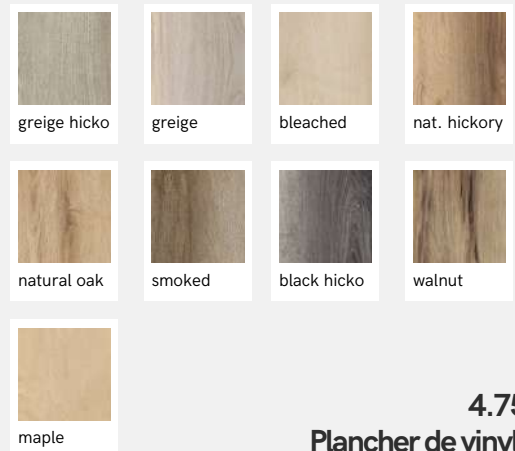

Formats: 5"x 5"
Fini: lustré

14.50\$/PC
Céramique émaillée - Look Uni artisanal

Sélection du plancher

Choisir entre un plancher stratifié et un plancher vinyle SPC dépend de plusieurs facteurs, tels que l'usage de la pièce, l'exposition à l'humidité et les préférences esthétiques. Tandis que le stratifié offre un aspect bois naturel et une sensation de confort sous les pieds, le vinyle SPC se distingue par sa haute résistance à l'eau et sa durabilité accrue. Analysons ces options pour déterminer celle qui répondra le mieux à vos besoins et contraintes.

Sélection - Vinyle SPC

AMBIANCE

Détails:
5.2 mm x 183 mm x 1220 mm
Imperméable

3.25\$/PC
Plancher de vinyle SPC

COASTAL TOWN

Détails:
6 mm x 150 mm x 1220 mm
Imperméable

4.25\$/PC
Plancher de vinyle SPC

TIMELESS

Détails:
6.5 mm x 150 mm x 1220 mm
Imperméable

4.75\$/PC
Plancher de vinyle SPC

Sélection - Plancher stratifié

URBAN EFFECT

Détails:
12 mm x 189 mm x 1195 mm
Fini grain de bois

murcie

barcelone

malaga