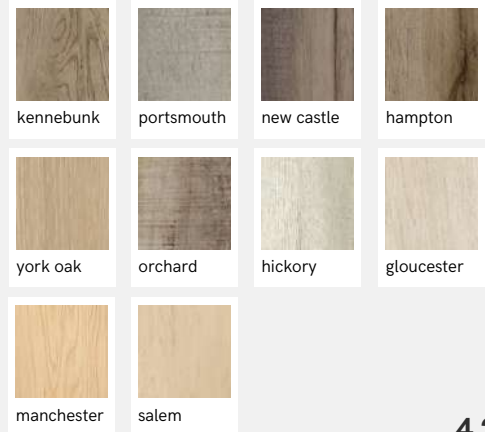

Formats: 5"x 5"
Fini: lustré

14.50\$/PC
Céramique émaillée - Look Uni artisanal

Sélection du plancher

Choisir entre un plancher stratifié et un plancher vinyle SPC dépend de plusieurs facteurs, tels que l'usage de la pièce, l'exposition à l'humidité et les préférences esthétiques. Tandis que le stratifié offre un aspect bois naturel et une sensation de confort sous les pieds, le vinyle SPC se distingue par sa haute résistance à l'eau et sa durabilité accrue. Analysons ces options pour déterminer celle qui répondra le mieux à vos besoins et contraintes.

Sélection - Vinyle SPC

AMBIANCE

Détails:
5.2 mm x 183 mm x 1220 mm
Imperméable

3.25\$/PC
Plancher de vinyle SPC

COASTAL TOWN

Détails:
6 mm x 150 mm x 1220 mm
Imperméable

4.25\$/PC
Plancher de vinyle SPC

TIMELESS

Détails:
6.5 mm x 150 mm x 1220 mm
Imperméable

4.75\$/PC
Plancher de vinyle SPC

Sélection - Plancher stratifié

URBAN EFFECT

Détails:
12 mm x 189 mm x 1195 mm
Fini grain de bois

murcie

barcelone

malaga