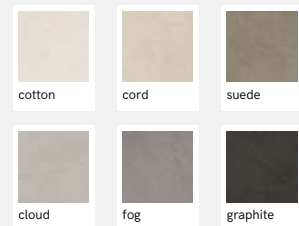

14$/PC

Porcelaine rectifiée - Look Béton