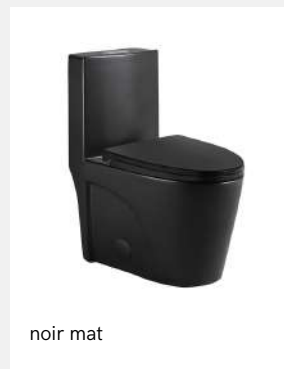

noir mat

169.99\$

or satiné

169.99\$

Sélection - Toilette

Collection Graham

Toilette monopièce

- Cuve allongée
- Rabat graduel

blanc

449.99\$

noir mat

649.99\$

Collection Camick

Toilette monopièce

- Évacuation double
- Cuve régulière
- Rabat graduel

blanc

419.99\$

noir mat

629.99\$

Collection Ludo

Toilette monopièce

- Chasse double
- Cuve allongée
- Rabat graduel
- Faible consommation d'eau

blanc

519.99\$

noir mat

649.99\$

Collection Cove

Toilette 2 pièces

- Cuve allongée

blanc

199.99\$

Sélection - Bain en alcôve