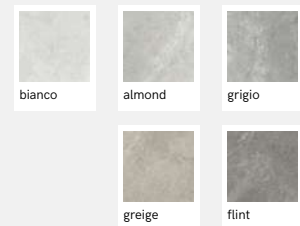

Décor:
opt. mosaïque

À partir de 13\$/PC

Porcelaine rectifiée - Look Marbre

Sélection - carrelage

ERNIE

Formats: 12"x 24"
24"x 24"
Fini: mat
poli

À partir de 5.75\$/PC
Porcelaine émaillée rectifiée - Look Pierre Marbre

SOHO MAX

Formats: 12"x 24"
24"x 24"
Fini: mat

6.50\$/PC
Porcelaine émaillée rectifiée - Look Béton

ALSACIA

Formats: 12"x 24"

7.75\$/PC
Porcelaine - Look Marbre

PIETRA STONE

Formats: 12"x 24"
24"x 24"
Fini: naturel

7\$/PC
Porcelaine émaillée rectifiée - Look Pierre

STONE UNION

Formats: 12"x 24"
24"x 24"
Fini: mat

6.75\$/PC
Porcelaine émaillée rectifiée - Look Pierre

Sélection - carrelage

ADVANTAGE

Formats:
24"x 24"
24"x 48"
Autres formats
disponibles sur
commande