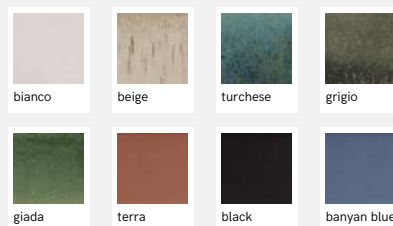

Fini:
naturel
lappato
texturé

À partir de 18\$/PC
Porcelaine rectifiée - Look Pierre

GLOCAL

Formats:
12"x 24"
24"x 24"

Fini:
naturel

À partir de 12\$/PC
Porcelaine rectifiée- Look Béton

JEWELS

Formats:
24"x 24"

Fini:
naturel

À partir de 19\$/PC
Porcelaine émaillée rectifiée - Look Marbre

Sélection - carrelage

COSTA NOVA

Formats: 2"x 8"
Fini: mat lustré

Décor: plat, onda, praia

À partir de 14\$/PC
Céramique émaillée - Look Uni, Decor

GLEEZE

Formats: 2"x 6"
4"x 4"
4"x4" (décor)
Fini: lustré

Décor: plat, oeil

À partir de 14\$/PC
Porcelaine émaillée - Look Uni, Decor

COLORS

Formats: 3.5"x12"
Fini: mat

12.50\$/PC
Porcelaine émaillée- Look Uni