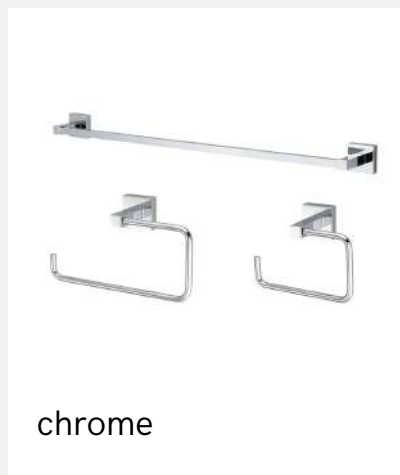

169.99\$

or

179.99\$

Collection Simple

Ensemble de 4 accessoires simples

chrome

119.99\$

nickel