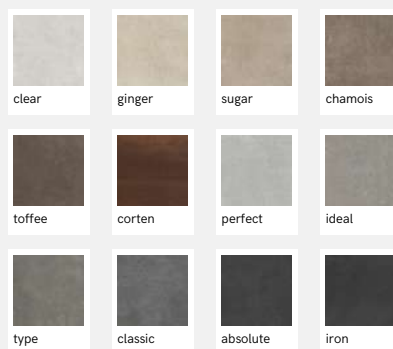

Fini:
naturel
lappato
texturé

À partir de 18\$/PC
Porcelaine rectifiée - Look Pierre

GLOCAL

Formats:
12"x 24"
24"x 24"

Fini:
naturel

À partir de 12\$/PC
Porcelaine rectifiée- Look Béton

JEWELS

Formats:
24"x 24"

Fini:
naturel

À partir de 19\$/PC
Porcelaine émaillée rectifiée - Look Marbre

Sélection - carrelage

COSTA NOVA

Formats: 2"x 8"
Fini: mat lustré

Décor: plat, onda, praia

À partir de 14\$/PC
Céramique émaillée - Look Uni, Decor