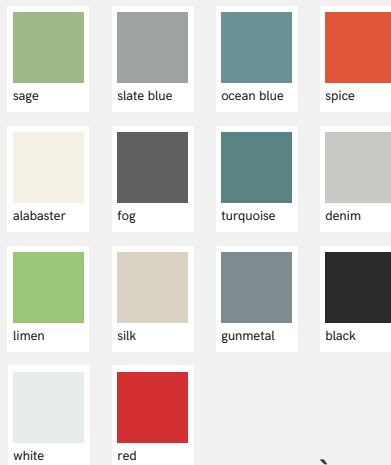

Fini:
naturel

À partir de 19\$/PC
Porcelaine émaillée rectifiée - Look Marbre

Sélection - carrelage

COSTA NOVA

Formats: 2"x 8"
Fini: mat lustré

Décor: plat, onda, praia

À partir de 14\$/PC
Céramique émaillée - Look Uni, Decor

GLEEZE

Formats: 2"x 6"
4"x 4"
4"x4" (décor)
Fini: lustré

Décor: plat, oeil

À partir de 14\$/PC
Porcelaine émaillée - Look Uni, Decor

COLORS

Formats: 3.5"x12"
Fini: mat

12.50\$/PC
Porcelaine émaillée- Look Uni

Sélection - carrelage

RAINBOW

Formats: 4"x 16"
Fini: mat lustré

À partir de 6\$/PC
Céramique émaillée - Look Uni

ARTISAN

Formats: 2.5"X 8"
Fini: lustré

16\$/PC
Céramique émaillée - Look Uni texturé

LA RIVIERA

Formats: 5"x 5"
Fini: lustré

14.50\$/PC
Céramique émaillée - Look Uni artisanal

Sélection du plancher

Choisir entre un plancher stratifié et un plancher vinyle SPC dépend de plusieurs facteurs, tels que l'usage de la pièce, l'exposition à l'humidité et les préférences esthétiques. Tandis que le stratifié offre un aspect bois naturel et une sensation de confort sous les pieds, le vinyle SPC se distingue par sa haute résistance à l'eau et sa durabilité accrue. Analysons ces options pour déterminer celle qui répondra le mieux à vos besoins et contraintes.