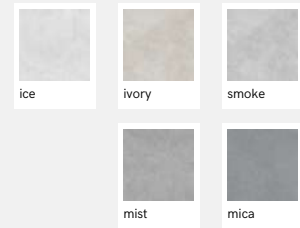

6.50$/PC
Porcelaine émaillée rectifiée - Look Béton