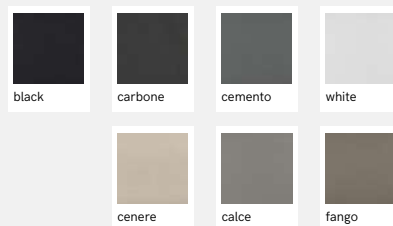

Fini:
naturel
lappato
texturé

À partir de 18\$/PC
Porcelaine rectifiée - Look Pierre

GLOCAL

Formats:
12"x 24"
24"x 24"

Fini:
naturel

À partir de 12\$/PC
Porcelaine rectifiée- Look Béton

JEWELS

Formats:
24"x 24"

Fini:
naturel

À partir de 19\$/PC
Porcelaine émaillée rectifiée - Look Marbre

Sélection - carrelage

COSTA NOVA

Formats: 2"x 8"
Fini: mat lustré

Décor: plat, onda, praia

À partir de 14\$/PC
Céramique émaillée - Look Uni, Decor

GLEEZE

Formats: 2"x 6"
4"x 4"
4"x4" (décor)
Fini: lustré

Décor: plat, oeil

À partir de 14\$/PC
Porcelaine émaillée - Look Uni, Decor

COLORS

Formats: 3.5"x12"
Fini: mat

12.50\$/PC
Porcelaine émaillée- Look Uni

Sélection - carrelage

RAINBOW

Formats: 4"x 16"
Fini: mat lustré

À partir de 6\$/PC
Céramique émaillée - Look Uni

ARTISAN

Formats: 2.5"X 8"
Fini: lustré

16\$/PC
Céramique émaillée - Look Uni texturé

LA RIVIERA