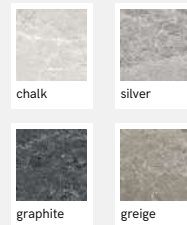

À partir de 15$/PC
Porcelaine rectifiée - Look Pierre