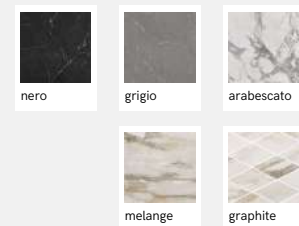

PRISM

Formats: 12"x 24"
24"x 24"

Fini:
mat

14\$/PC

Porcelaine rectifiée - Look Béton

LIVINGSTONE

Formats: 12"x 24"
24"x 24"
14"x 15" mix

Fini:
naturel

Décor:
opt. mosaïque

À partir de 13\$/PC

Porcelaine rectifiée - Look Marbre

Sélection - carrelage

ERNIE

Formats: 12"x 24"
24"x 24"
Fini: mat
poli

À partir de 5.75\$/PC
Porcelaine émaillée rectifiée - Look Pierre Marbre