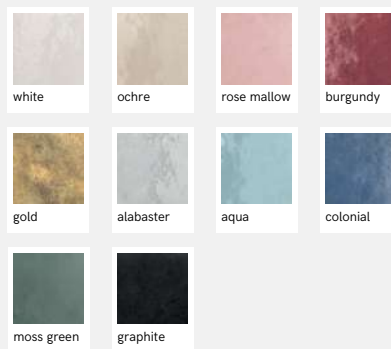

GLEEZE

Formats: 2"x 6"
4"x 4"
4"x4" (décor)
Fini: lustré

Décor: plat, oeil

À partir de 14\$/PC
Porcelaine émaillée - Look Uni, Decor

COLORS

Formats: 3.5"x12"
Fini: mat

12.50\$/PC
Porcelaine émaillée- Look Uni

Sélection - carrelage

RAINBOW

Formats: 4"x 16"
Fini: mat lustré

À partir de 6\$/PC
Céramique émaillée - Look Uni

ARTISAN

Formats: 2.5"X 8"
Fini: lustré

16\$/PC
Céramique émaillée - Look Uni texturé

LA RIVIERA

Formats: 5"x 5"
Fini: lustré

14.50\$/PC
Céramique émaillée - Look Uni artisanal

Sélection du plancher

Choisir entre un plancher stratifié et un plancher vinyle SPC dépend de plusieurs facteurs, tels que l'usage de la pièce, l'exposition à l'humidité et les préférences esthétiques. Tandis que le stratifié offre un aspect bois naturel et une sensation de confort sous les pieds, le vinyle SPC se distingue par sa haute résistance à l'eau et sa durabilité accrue. Analysons ces options pour déterminer celle qui répondra le mieux à vos besoins et contraintes.